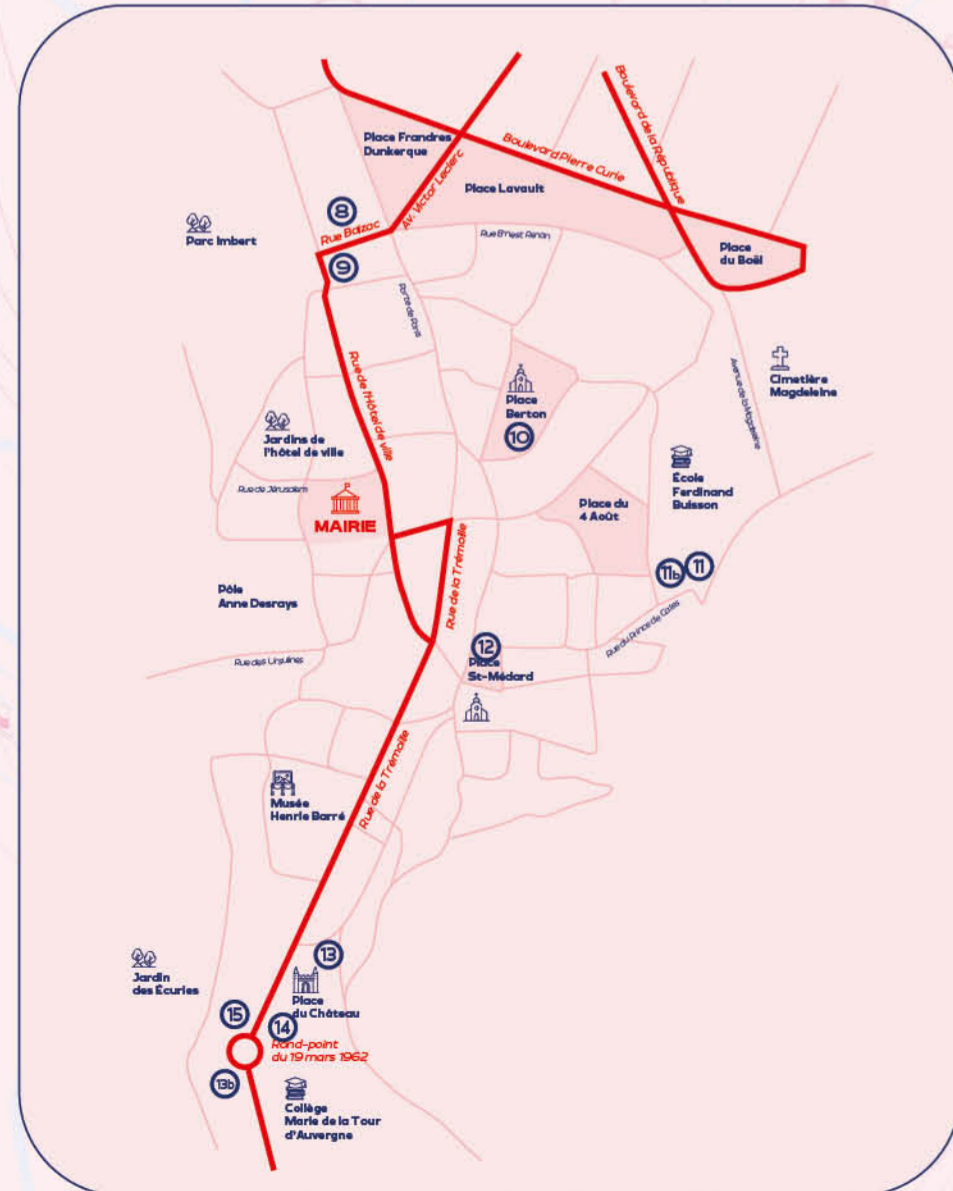

Centre-ville THOUARS

EXPOSITIONS
PARCOURS D'ART VISUEL ET SONORE
ATELIERS

GRATUIT

TEL QUE

DU 13 • 07 AU 18 • 08 • 24

22 LIEUX
13 ARTISTES

pour découvrir notre PATRIMOINE différemment!

Avec le soutien de la DRAC Nouvelle-Aquitaine, du Conseil Régional Nouvelle-Aquitaine, du Conseil Général des Deux-Sèvres, de la Commune de Thouars, de la Ville de Thouars, le service de l'architecture et des Patrimoines de la Ville de Thouars, le service de l'architecture et des Patrimoines de la Ville de Thouars, de Saint-Martin de Sanzay, de Montreuil-Bellay, de Plaine-et-Vallées, de Saint-Généroux, de Saint-Jacques de Thouars, de Saint-Jean de Thouars, de Saint-Loup-Lamairé, de Saint-Martin de Sanzay et de Tourtenay.

Remerciement tout particulier au Domaine de Fleury et à la famille Kohler

Avec la participation des communes d'Airvault, de Louzy, de Missé, de Montreuil-Bellay, de Plaine-et-Vallées, de Saint-Généroux, de Saint-Jacques de Thouars, de Saint-Jean de Thouars, de Saint-Loup-Lamairé, de Saint-Martin de Sanzay et de Tourtenay.

et de Darnes Tyndo, la Maison du Thouarsais et des Patrimoines de la Ville de Thouars, le service de l'architecture et des Patrimoines de la Ville de Thouars, le service de l'architecture et des Patrimoines de la Ville de Thouars, de Saint-Martin de Sanzay, de Montreuil-Bellay, de Plaine-et-Vallées, de Saint-Généroux, de Saint-Jacques de Thouars, de Saint-Jean de Thouars, de Saint-Loup-Lamairé, de Saint-Martin de Sanzay et de Tourtenay.

Solartium Tourment